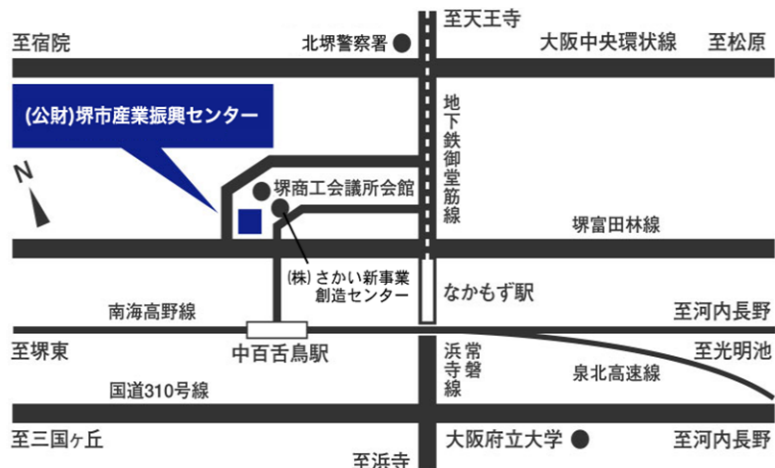

出店の内容は変更する場合があります。

アルコール類の試飲をされる方は車の運転をお控え下さい。

試食カードを持って、
いろんな消費材を試食してみよう。
試食は数に限りがあります。
ご了承下さい。

ゴミの削減をめざしています！

マイ食器、箸、バック持参。
保冷バックと保冷剤もあれば持参ください。
特にプラスチックごみを減らしていきます！

◎南海高野線中百舌鳥駅より約300m
◎地下鉄御堂筋線なかもず駅より約300m
※駐車場は、隣接の来客用駐車場(無料)がございますが、
できるだけ電車・バスなどの公共交通機関をご利用ください。